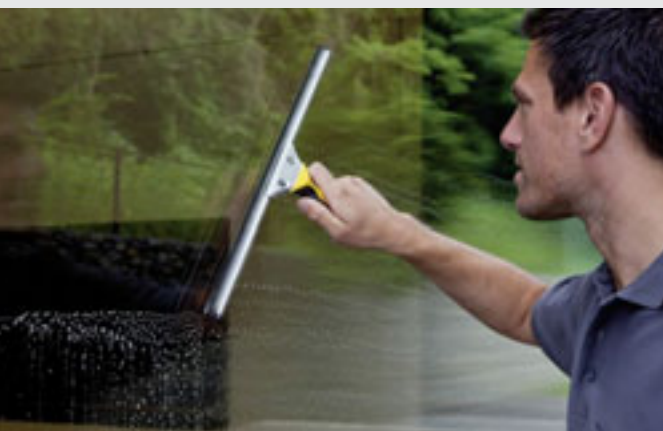

Ассортимент – TopLock

Резиновые лезвия TopLock

Материал, используемый для изготовления резиновых лезвий TopLock, является революционным и сочетает в себе гибкость мягкой резины и долговечность твёрдой. Наши резиновые лезвия для стеклоочистителя могут использоваться при любых погодных условиях.

Кнопка - замок

Лёгким нажатием большого пальца руки на кнопку производится открытие замка и разъединение частей стеклоочистителя для быстрой и лёгкой замены шины с резиновым лезвием. Желобки на шине стеклоочистителя LockHead гарантируют надёжную фиксацию шины и резинового лезвия.

Шины

Шина легко устанавливается и заменяется одним движением запястья. Благодаря желобкам, она надёжно крепится в рукоятке LockHead. Конструкция захвата позволяет закреплять шину ассиметрично по отношению к рукоятке.

Ручка стеклоочистителя LockHead

Гарантия безопасности работы - в Ваших руках. Рукоятка стеклоочистителя Lock-Head идеально соответствует анатомии руки и её движениям. Лёгкая обрешиненная ручка не скользит, что обеспечивает безопасную и не приносящую усталость работу даже при попадании моющего раствора на руки. Шина просто заменяется и устанавливается и надёжно крепится в рукоятке.