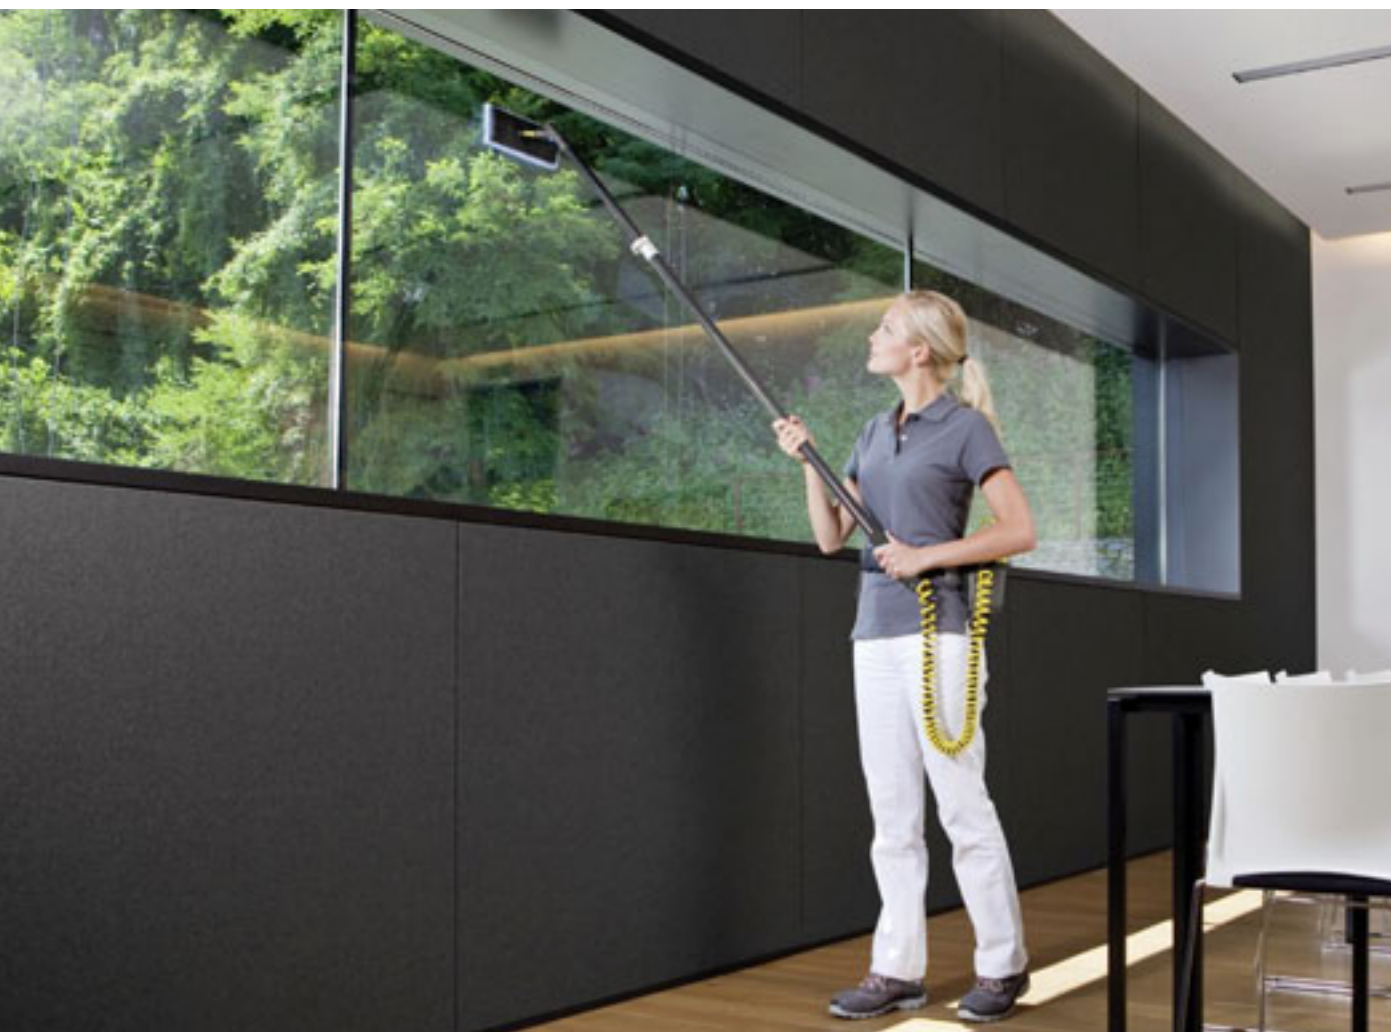

TopLock – Ассортимент

LockStrip soaper

Шубка LockStrip применяется в различных областях уборки. Выполненная из синтетического плюша с микроволокном, шубка обладает отличной размывающей способностью при нанесении моющего раствора на поверхность, что делает её незаменимой в качестве размывателя. Плотный ворс шубки увеличивает её впитываемость и хорошо удерживает влагу.