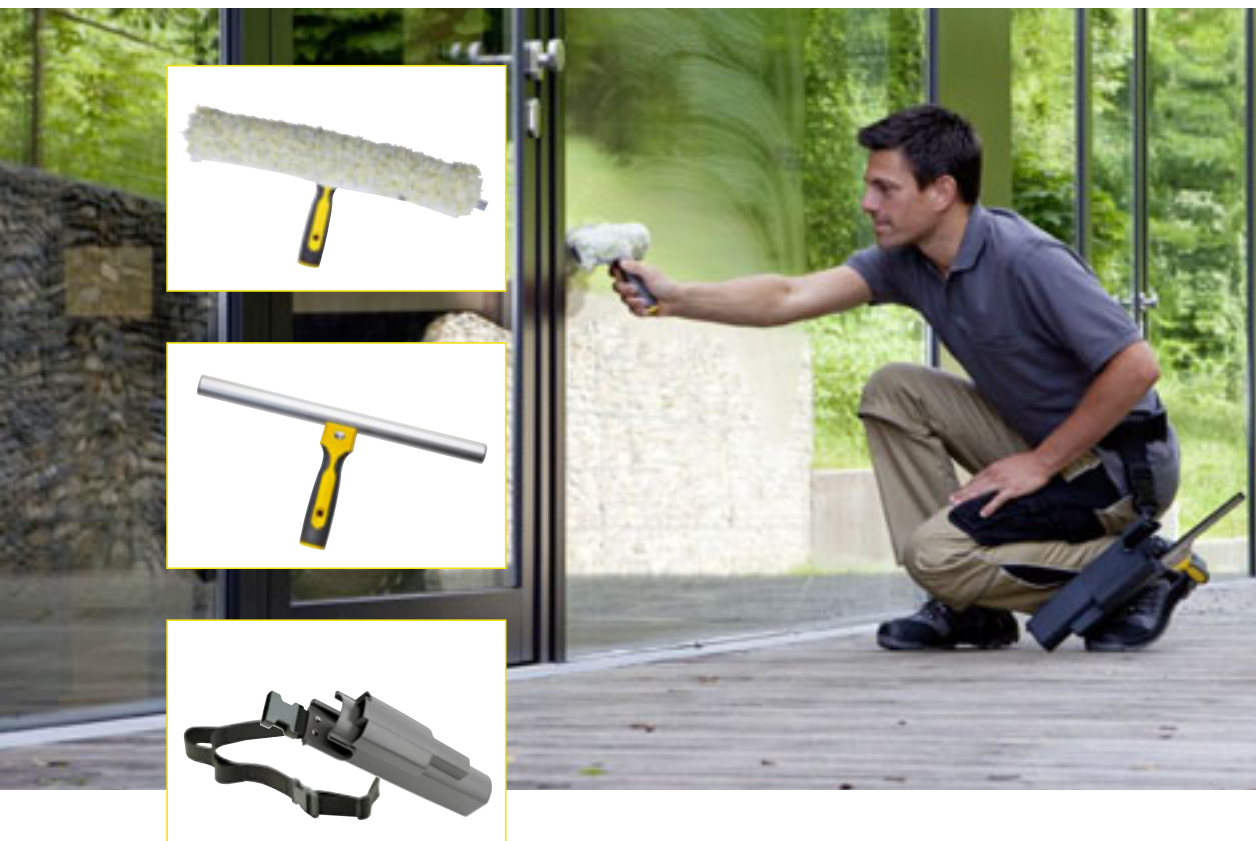

TopLock – Ассортимент

LockStrip soaper

Шубка LockStrip применяется в различных областях уборки. Выполненная из синтетического плюша с микроволокном, шубка обладает отличной размывающей способностью при нанесении моющего раствора на поверхность, что делает её незаменимой в качестве размывателя. Плотный ворс шубки увеличивает её впитываемость и хорошо удерживает влагу.