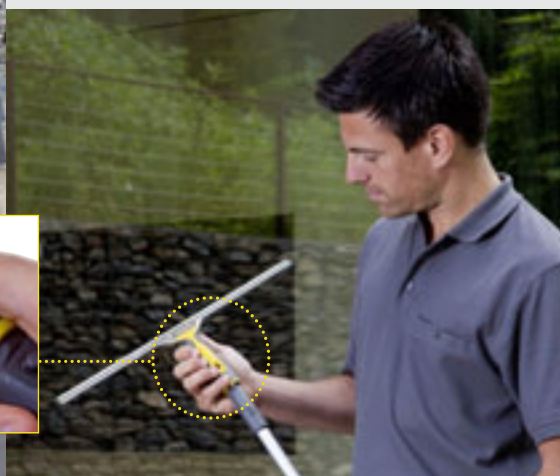

Шины

Шина легко устанавливается и заменяется одним движением запястья. Благодаря желобкам, она надёжно крепится в рукоятке LockHead. Конструкция захвата позволяет закреплять шину ассиметрично по отношению к рукоятке.

TopLock – Ассортимент

Телескопические штанги TopLock

Телескопические штанги TopLock универсальны. Они снабжены уникальной системой фиксации: простой в использовании и совершенной в своей конструкции. Система фиксации телескопических штанг подходит как правшам, так и левшам. Новый внутренний фиксатор позволяет избавиться от трудоёмкого закручивания и откручивания зажимного кольца. Достаточно всего лишь четверти оборота выдвижной части для её надёжного закрепления в любой позиции. Даже при максимальной длине, телескопические штанги TopLock остаются прочными и легкими в использовании, при работе с ними отсутствуют люфт и шаткость в соединениях. Фиксаторы штанги выдерживают нагрузку на сжатие и растяжение в пределах 60 кг. Благодаря новой системе фиксации, длина штанги легко регулируется, штанга не складывается при раскручивании, интегрированный блокиратор предотвращает защемление пальцев.

Наконечник Profi cone с кнопкой фиксатором Pinocchio

Наконечник Profi cone с кнопкой фиксатором Pinocchio обеспечивает надёжное соединение и прочную посадку.

Ассортимент – TopLock

Безопасный скребок Glassman

Безопасный скребок Glassman с шириной лезвия 10см, сделанный из стали Solingen, идеален для удаления наклеек, остатков налёта и краски с гладких поверхностей, особенно со стекла или керамики. Используя крышку Glassman как держатель, можно выполнить работу эргономично, с максимальным нажимом на скребок. Система BCS (безопасная система замены лезвия) позволяет легко, быстро и абсолютно безопасно менять лезвия. Невозможно порезаться, закрывая скребок крышкой.