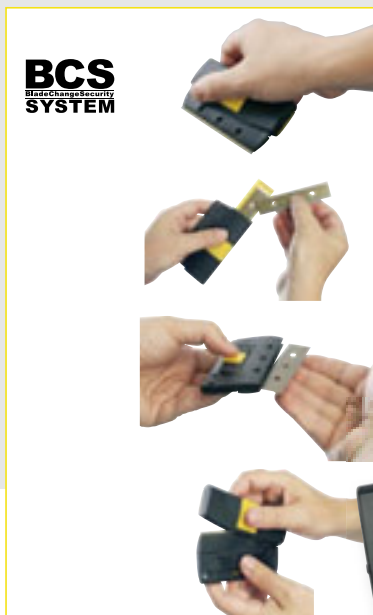

Шины

Шина легко устанавливается и заменяется одним движением запястья. Благодаря желобкам, она надёжно крепится в рукоятке LockHead. Конструкция захвата позволяет закреплять шину ассиметрично по отношению к рукоятке.

TopLock – Ассортимент

Телескопические штанги TopLock

Телескопические штанги TopLock универсальны. Они снабжены уникальной системой фиксации: простой в использовании и совершенной в своей конструкции. Система фиксации телескопических штанг подходит как правшам, так и левшам. Новый внутренний фиксатор позволяет избавиться от трудоёмкого закручивания и откручивания зажимного кольца. Достаточно всего лишь четверти оборота выдвижной части для её надёжного закрепления в любой позиции. Даже при максимальной длине, телескопические штанги TopLock остаются прочными и легкими в использовании, при работе с ними отсутствуют люфт и шаткость в соединениях. Фиксаторы штанги выдерживают нагрузку на сжатие и растяжение в пределах 60 кг. Благодаря новой системе фиксации, длина штанги легко регулируется, штанга не складывается при раскручивании, интегрированный блокиратор предотвращает защемление пальцев.

Наконечник Profi cone с кнопкой фиксатором Pinocchio

Наконечник Profi cone с кнопкой фиксатором Pinocchio обеспечивает надёжное соединение и прочную посадку.

Ассортимент – TopLock

Безопасный скребок Glassman

Безопасный скребок Glassman с шириной лезвия 10см, сделанный из стали Solingen, идеален для удаления наклеек, остатков налёта и краски с гладких поверхностей, особенно со стекла или керамики. Используя крышку Glassman как держатель, можно выполнить работу эргономично, с максимальным нажимом на скребок. Система BCS (безопасная система замены лезвия) позволяет легко, быстро и абсолютно безопасно менять лезвия. Невозможно порезаться, закрывая скребок крышкой.